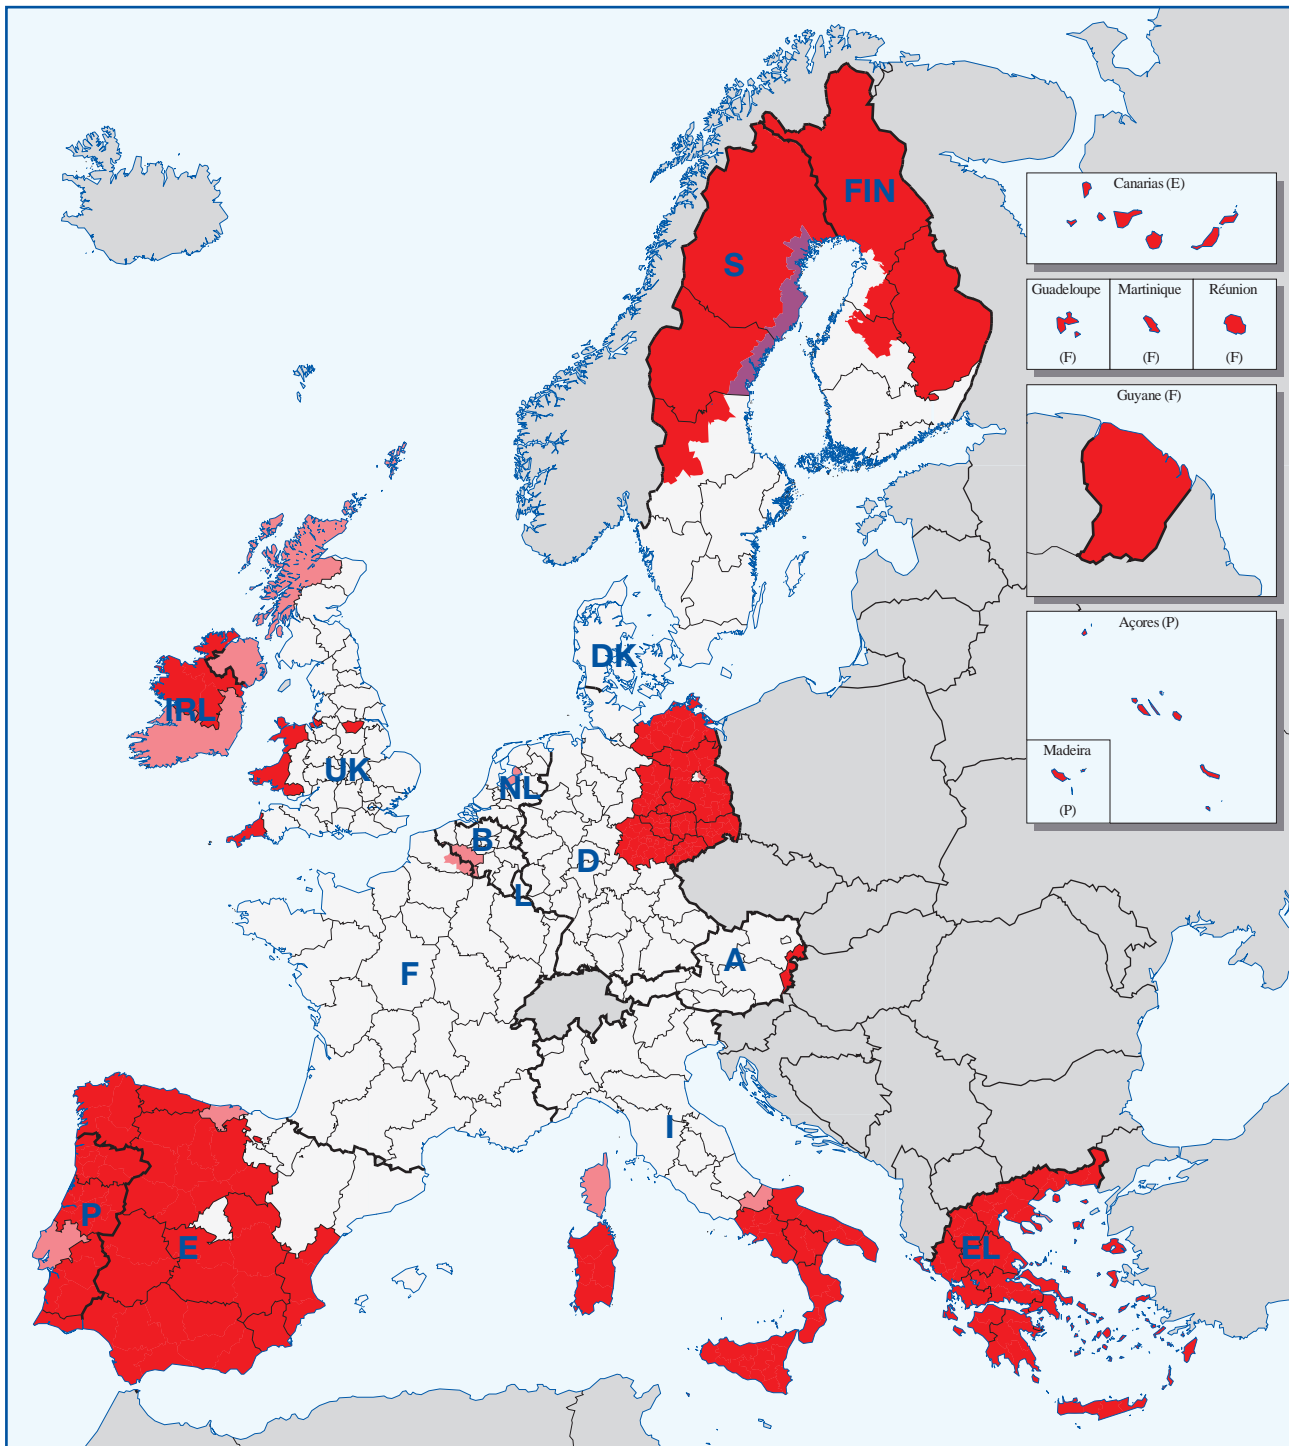

Carta delle zone obiettivo 1 dei Fondi strutturali per il periodo 2000-2006

-  Regioni ammissibili all'obiettivo 1
-  Sostegno transitorio all'obiettivo 1
-  Programma speciale a favore delle zone costiere svedesi

Si ricorda che il programma PEACE, a favore della pace e della riconciliazione nell'Irlanda del Nord, continuerà ad essere finanziato per 5 anni nell'ambito dell'obiettivo 1.