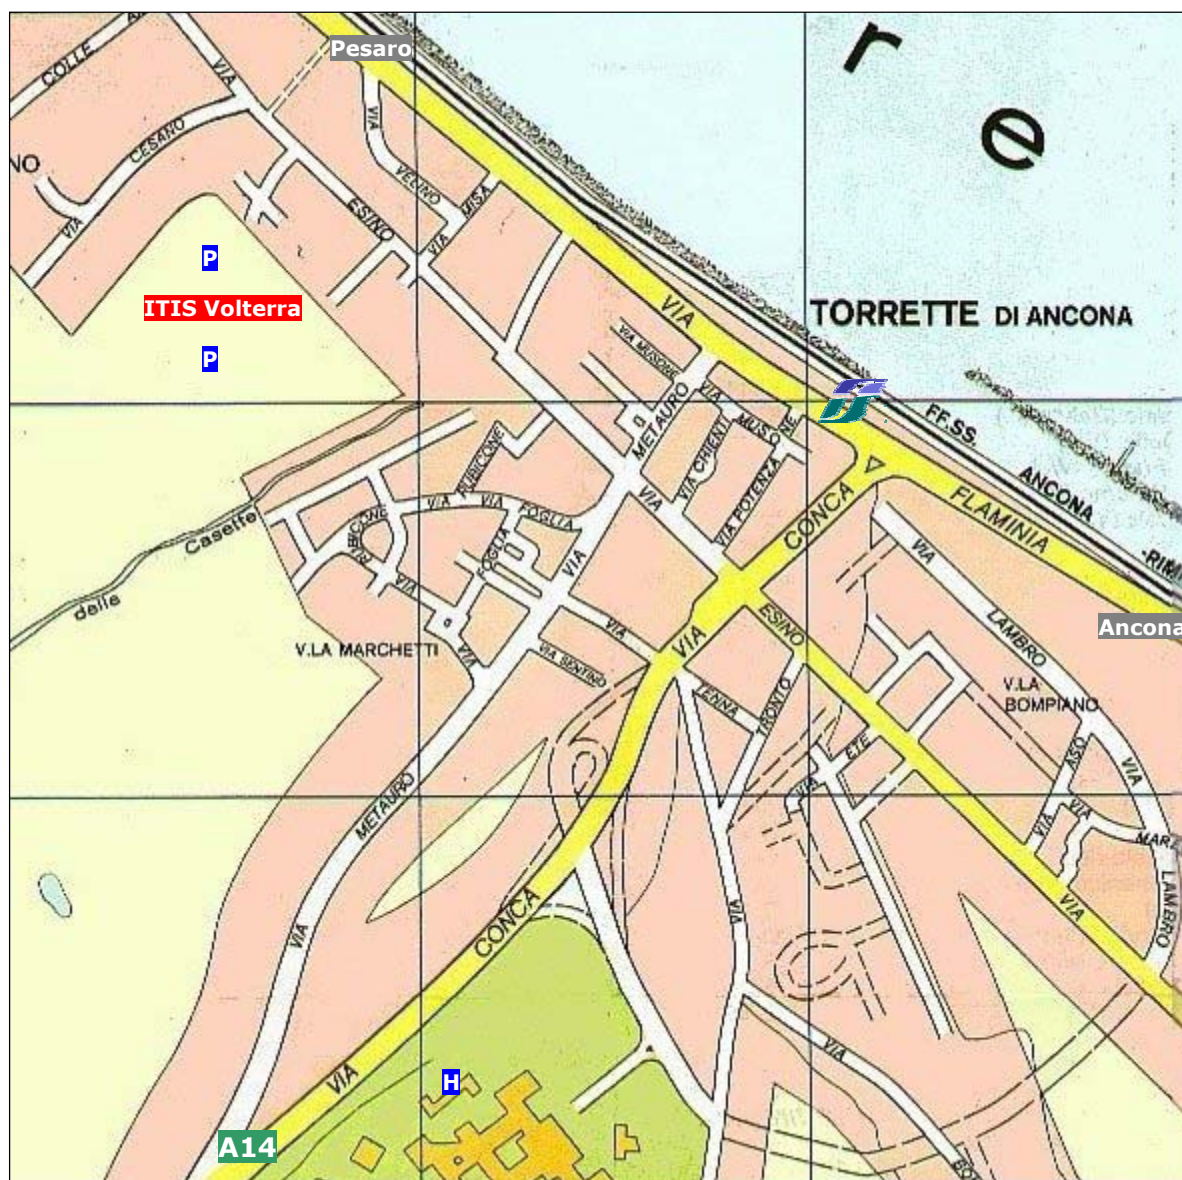

COME ARRIVARE ALL'ITI "VOLTERRA"

L'Istituto Tecnico Industriale "Vito Volterra" si trova a Torrette di Ancona, in via Esino n. 36, nelle vicinanze della Centrale del Latte.

In treno: la stazione ferroviaria di Torrette si trova in via Flaminia, all'altezza dell'incrocio con via Musone.

In auto: dal casello Ancona Nord dell'A14 seguire le indicazioni per il centro della città, percorrere la superstrada fino all'uscita Ancona Nord-Torrette, percorrere via Conca, passando di fronte all'Ospedale Regionale "Umberto I". All'incrocio (semaforo) con via Esino svoltare a sinistra.